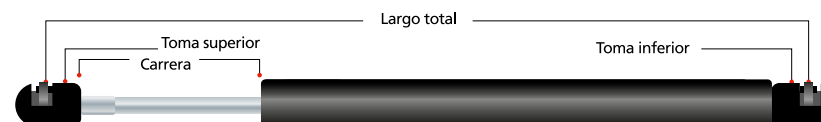

BELGRANO

CÓDIGO	MARCA - MODELO	LT	C	CARGA (N)	TI	TS
11245	MODELOS VARIOS	405	165	220	BJ1,6	G10-4
11248	MODELOS VARIOS	405	165	250	BJ1,6	G10-4
11249	MODELOS VARIOS	328	128	250	BJ1,6	G10-4
11250	MODELOS VARIOS	328	128	220	G10-4	BJ1,6
11252	MODELOS VARIOS	535	225	500	BJ1,6	G10-4
11255	MODELOS VARIOS	328	128	150	BJ1,6	G10-4
11270	MODELOS VARIOS	332	128	180	BJ10	BJ10
11286	MODELOS VARIOS	490	201	260	BJ10	BJ10

CISAR

CÓDIGO	MARCA - MODELO	LT	C	CARGA (N)	TI	TS
11207	MODELOS VARIOS	576	251	390	BJ1,6	BJ1,6
11208	MODELOS VARIOS	453	178	180	P	P
11209	MODELOS VARIOS	381	146	160	P	P

DAMAY

CÓDIGO	MARCA - MODELO	LT	C	CARGA (N)	TI	TS
11259	MODELOS VARIOS	398	163	250	P	P
11261	MODELOS VARIOS	401	165	190	P	P
11264	MODELOS VARIOS	401	165	220	P	P
11265	MODELOS VARIOS	589	253	220	P	P
11266	MODELOS VARIOS	589	253	220	P	P
11267	MODELOS VARIOS	401	165	300	P	P
11205	MODELOS VARIOS	398	163	190	P	P
11201	MODELOS VARIOS	412	163	220	G10-4	G10-4
11216	MODELOS VARIOS	590	250	220	P	P
11242	MODELOS VARIOS	398	163	120	P	P
11247	MODELOS VARIOS	398	163	220	P	P
11287	MODELOS VARIOS	316	126	120	P	P

CHALLENGER

CÓDIGO	MARCA - MODELO	LT	C	CARGA (N)	TI	TS
11273	MODELOS VARIOS	384	148	130	P	P
11276	MODELOS VARIOS	384	148	100	P	P
11278	MODELOS VARIOS	489	203	130	P	P
11281	MODELOS VARIOS	384	148	100	P	P
11282	MODELOS VARIOS	401	165	130	P	P
11289	MODELOS VARIOS	486	201	130	P	P
11290	MODELOS VARIOS	381	146	100	P	P
11291	MODELOS VARIOS	398	163	130	P	P
11293	MODELOS VARIOS	398	163	130	P3	P3
11294	MODELOS VARIOS	348	133	100	P	P