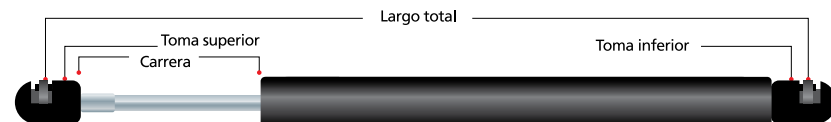

TECNICAR

CODIGO	MARCA - MODELO	NUMERO ORIG.	LT	C	CARGA (N)	TI	TS
10145	PANORÀMICO BODEGA		520	210	200	C3	C3
10146	TV		267	80	300	B	B