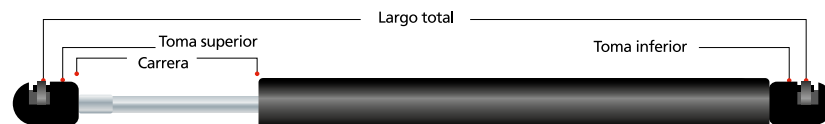

OMBU

CÓDIGO	MARCA - MODELO	NÚMERO ORIG.	LT	C	CARGA (N)	TI	TS
12156 M	TAPA EMBUTIDORA DE GRANOS		1120	400	160	E	E
12166 M	PULVERIZADORA		555	225	280	BJ10	BJ10
12167	PULVERIZADORA		400	140	400	B	D
12180	MIXER AM 910		545	225	300	D	D
12181	ESCALERA ATA 26TN		390	140	400	D	D
12223 M			555	225	750	B	B
12287 M	TAPAS CASILLA		700	301	1300	T	T
12172	PUERTA CABINA PULV.		300	100	110	BJ10	G10-6