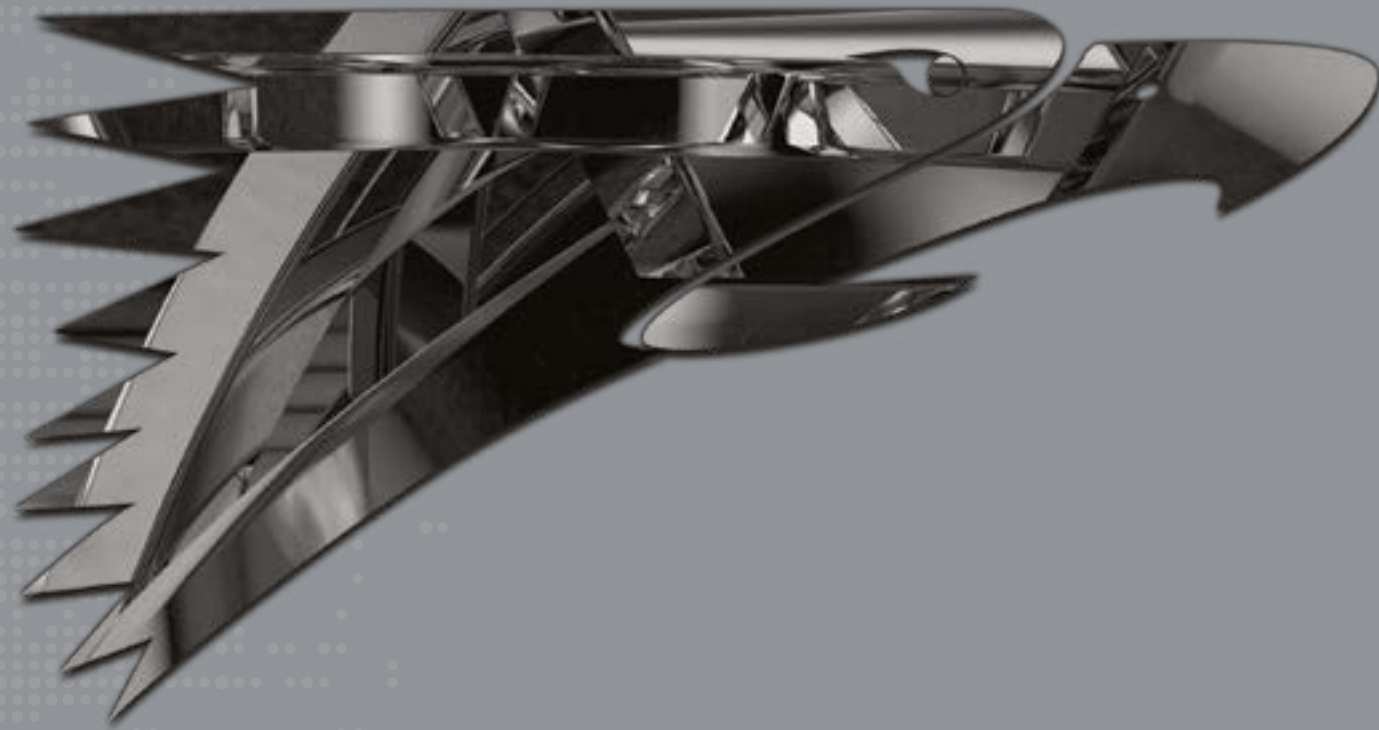

Ómnibus y Camiones Buses & Truck